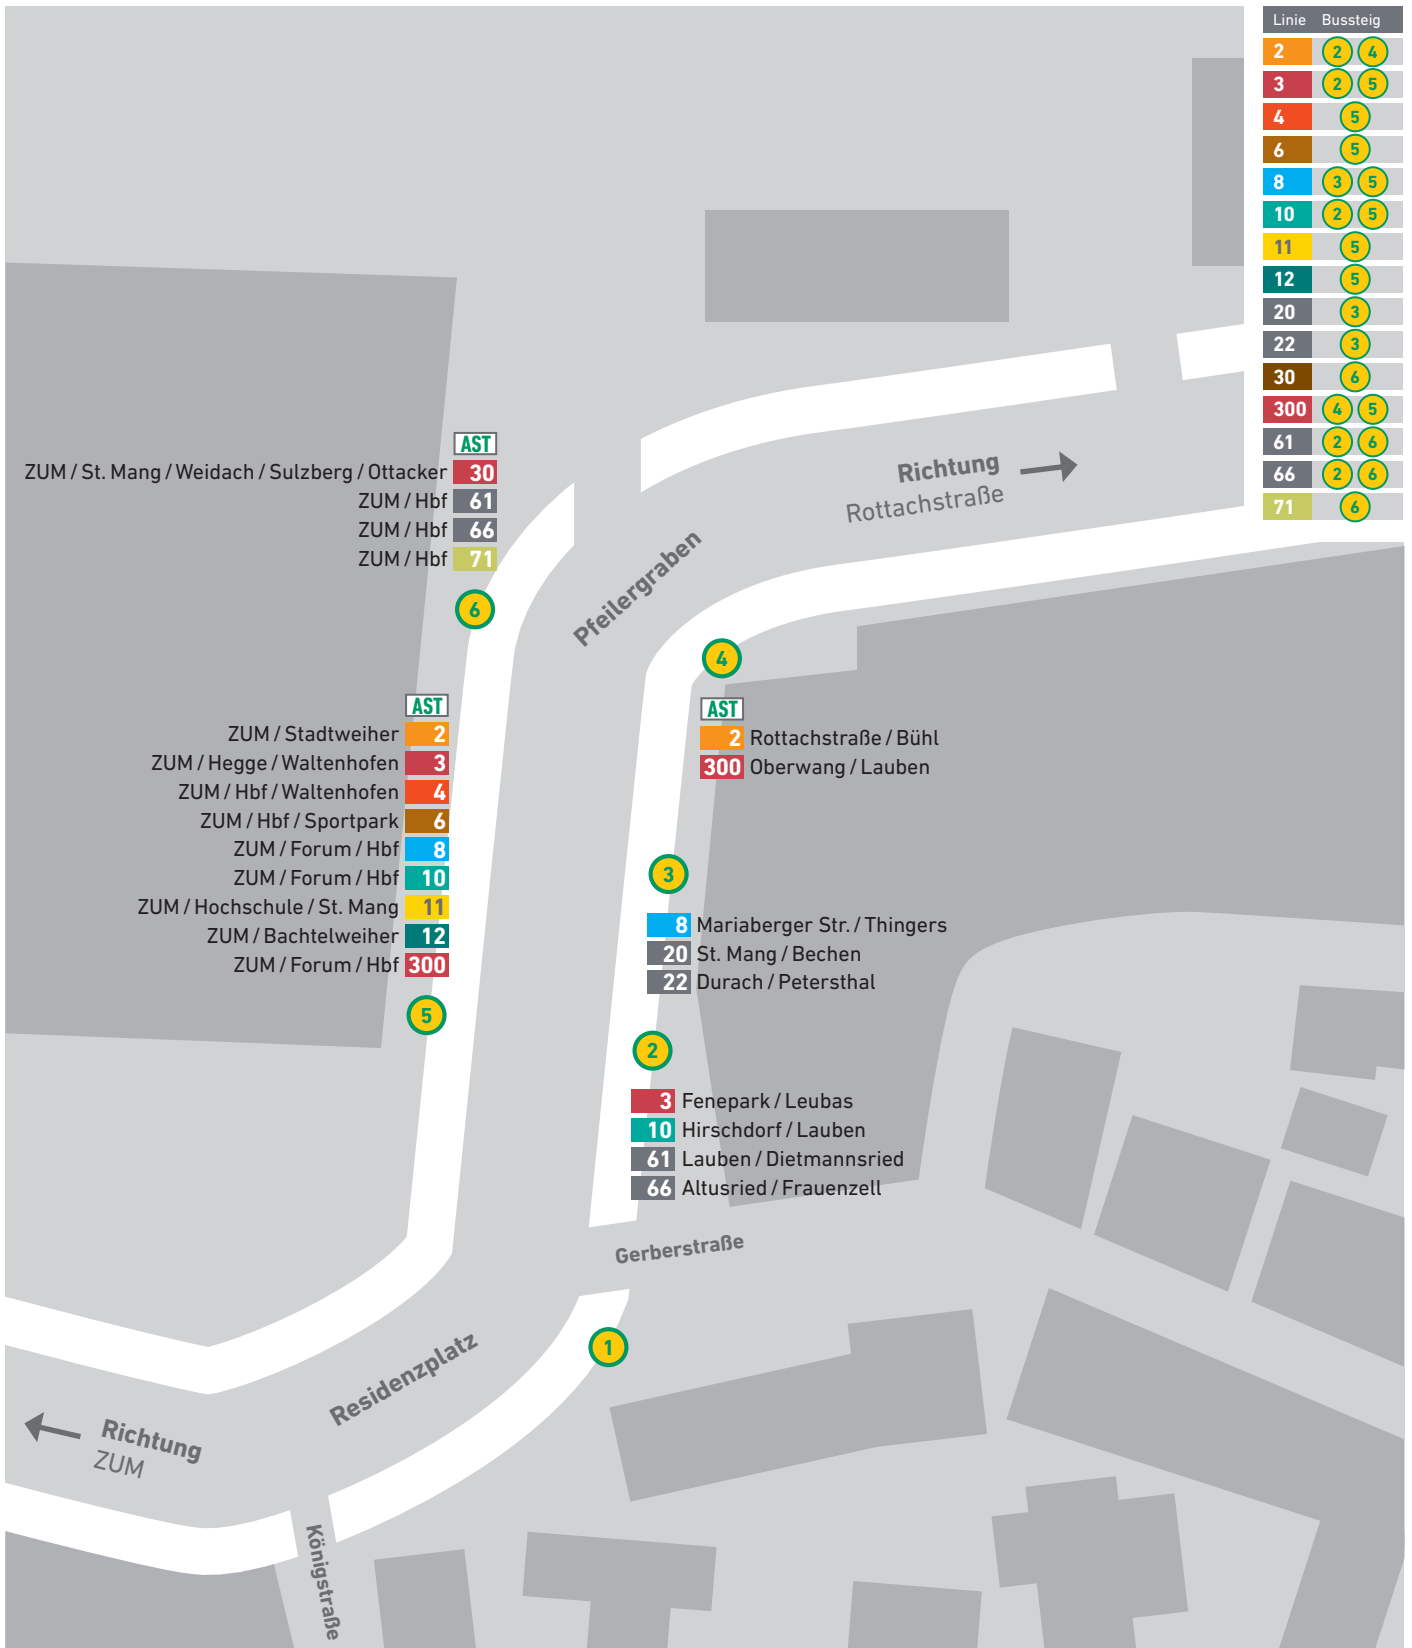

Bussteigbelegung

Residenz/Pfeilergraben | Kempten

...bringt mich weiter.

Weitere Auskünfte im [mona Kundencenter](#)

Zentrale Bus-Umsteigestelle (ZUM)
 Albert-Wehr-Platz 1
 87435 Kempten

Montag bis Donnerstag 07.00 – 17.00 Uhr
 Freitag 07.00 – 17.00 Uhr
 Samstag 09.00 – 12.00 Uhr
 Telefon 0800 / 11 54 600 (gebührenfrei)
www.mona-allgaeu.de/fahrplanauskunft