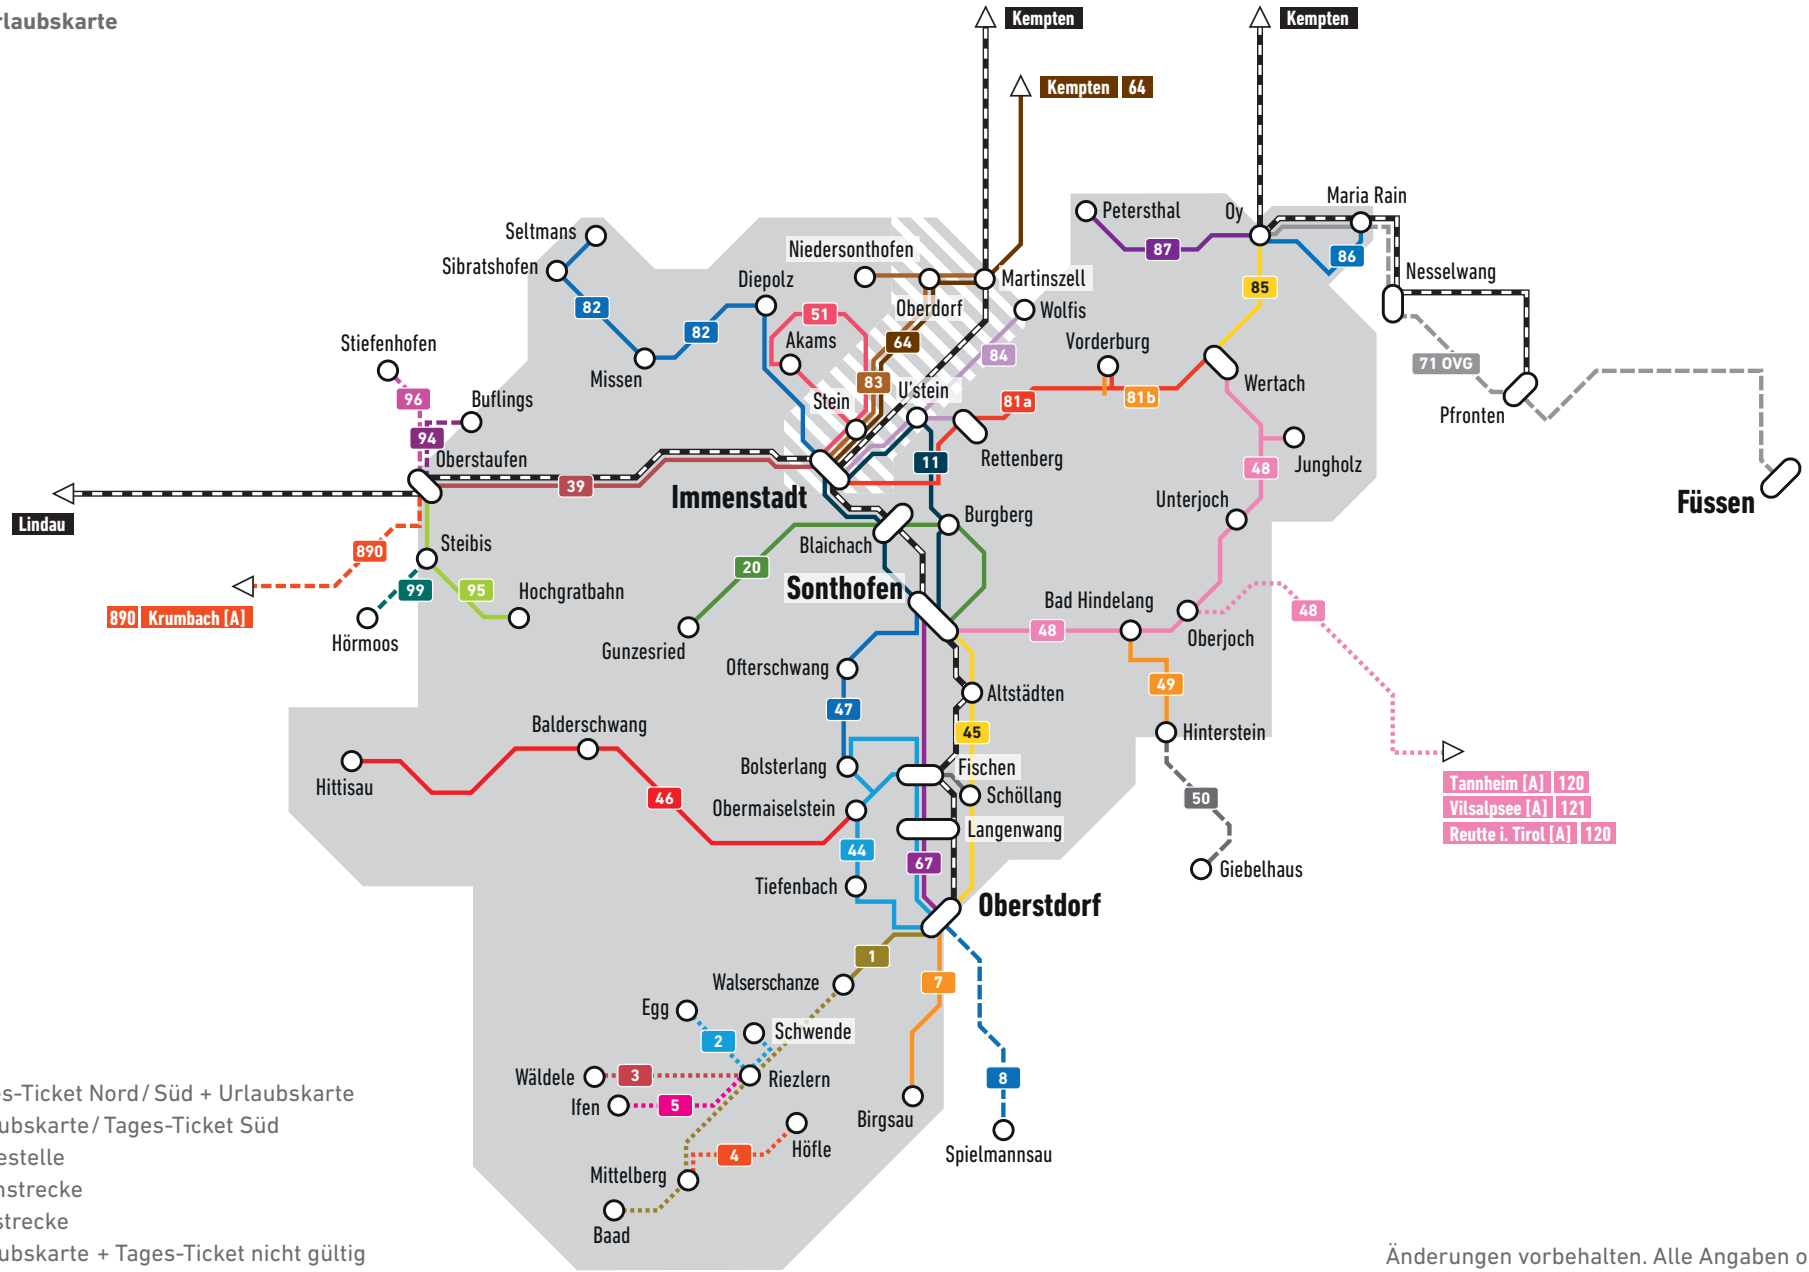

Bus- und Bahnlinien im südlichen Oberallgäu und Kleinwalsertal (A)

Geltungsbereich **Urlaubskarte**

- Tages-Ticket Nord/Süd + Urlaubskarte
- Urlaubskarte / Tages-Ticket Süd
- Haltestelle
- Bahnstrecke
- Busstrecke
- Urlaubskarte + Tages-Ticket nicht gültig
- Tages-Ticket nur gültig mit Anschlusskarte